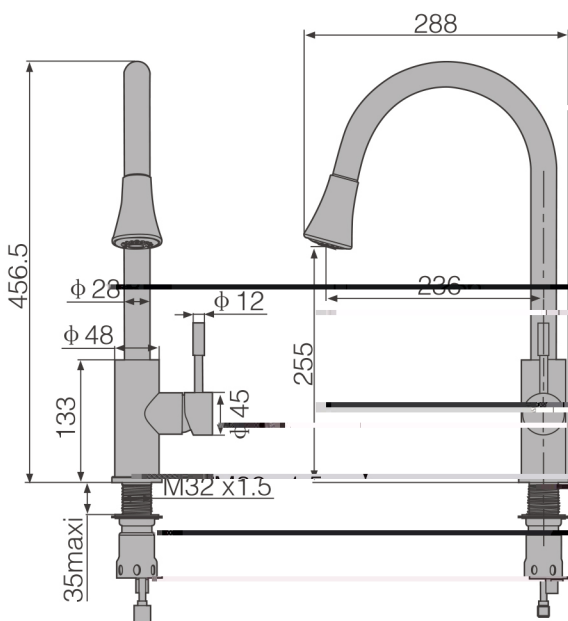

SH-ABC
精制您的生活

FAUCET SERIES
龙头系列

SHS007C 伞管抽拉龙头

工艺 Process	烤漆
阀芯 Valve Core	陶瓷阀芯
工艺 Process	棒料焊接
材料 Material	SUS304美标不锈钢

双功能洒头; 304进水管60cm长(保险公司承保)