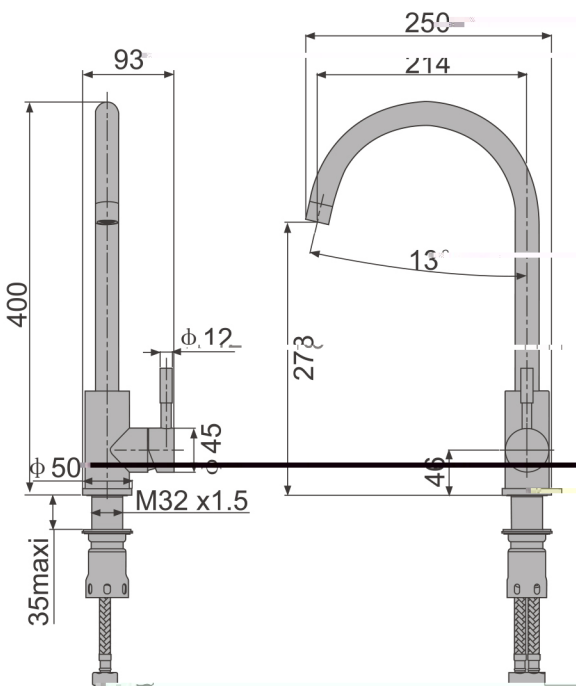

SH-ABC
精制您的生活

FAUCET SERIES

龙头系列

SH704 纳米黑六弯龙头

工艺 Process

纳米

阀芯 Valve Core

陶瓷阀芯

工艺 Process

棒料焊接

材料 Material

SUS304美标不锈钢

304进水管60cm长(保险公司承保)