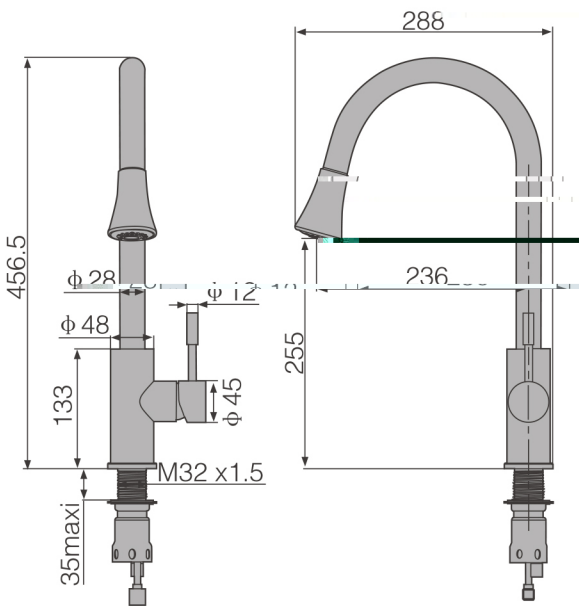

**SH-ABC**  
精制您的生活

FAUCET SERIES  
龙头系列

**SHS007A 伞管抽拉龙头**

工艺 Process	拉丝
阀芯 Valve Core	陶瓷阀芯
工艺 Process	棒料焊接
材料 Material	SUS304美标不锈钢

双功能洒头, 304进水管60cm长(保险公司承保)